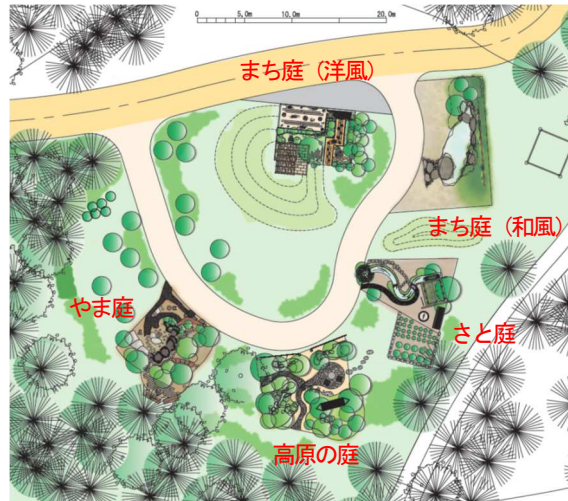

若手造園家がつくる信州しあわせ暮らしの庭

「しあわせ暮らしの庭めぐり」(仮称「信州暮らしの庭」)第4回ワークショップを開催します

第36回全国都市緑化信州フェアのメイン会場(松本平広域公園)において、信州らしい花みどりを提案する「しあわせ暮らしの庭めぐり」の第4回ワークショップを開催します。

※「信州暮らしの庭(仮称)」から名称が変更となりました。

概要

「しあわせ暮らしの庭めぐり」は、県内若手造園家と主催者の協働で、信州の草花や素材を活かし、暮らしの中への緑の取り込み方を提案する庭を、ワークショップによりデザインからつくりあげます。

前回のワークショップまでにエリアデザインも決まり、今回は施工に向けての調整と、会期中の運営について話し合います。3月中旬からいよいよ施工を開始します。

開催日時

平成31年2月12日(火) 午後3時～午後6時30分

会場

やまびこドーム 第一会議室

内容

- ・デザイン細部調整
- ・施工について確認、調整
- ・会期中の運営について

取材窓口

実行委員会事務局 岡部
(電話) 0263-88-1181

今後のスケジュール

- ・8～12月 デザイン作成
- ・12～2月 材料調達
- ・3～4月 作庭
- ・フェア期間中 エリアガイド

エリアデザイン平面図

国内最大級の花と緑のイベント 信州初開催

第36回全国都市緑化信州フェア

信州花フェスタ2019

～北アルプスの贈りもの～

— 確かな暮らしが営まれる美しい信州 —
学びと自治の力で拓く新時代

しあわせ信州創造プラン2.0(長野県総合5か年計画)推進中

2019年4月25日(木) - 6月16日(日)

メイン会場 長野県松本平広域公園

サブ会場 国営アルプスあづみの公園(堀金・穂高地区/大町・松川地区)
長野県島川溪谷緑地

第36回全国都市緑化信州フェア実行委員会事務局
(長野県建設部都市・まちづくり課全国都市緑化信州フェア推進室)
(事務局長) 矢花 久則 (担当) 岡部 朋子
電話 0263-88-1181 (直通) F A X 0263-88-1187
E-mail ryokka-fair@pref.nagano.lg.jp